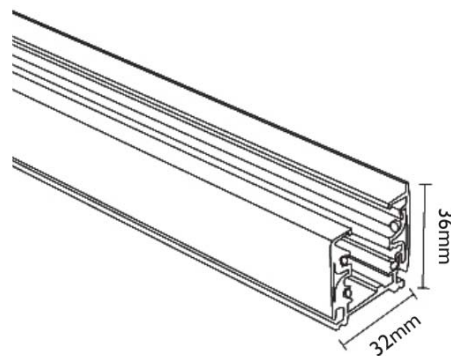

ОСВЕТИТЕЛЬНЫЕ ШИНОПРОВОДЫ

BELSO-19B ТРЕХФАЗНЫЙ ШИНОПРОВОД

Экструдированный алюминиевый профиль с длиной на выбор 1м; 1,5м; 2м и 3м

УНИВЕРСАЛЬНЫЕ ШИНОПРОВОДЫ

Универсальность формы и размеров шинопроводов BelSo обеспечивает возможность крепления к ним различных видов светильников.

СВОБОДА ВЫБОРА

В шинопроводы BelSo могут быть установлены адаптеры типов MULTI Adapter и Universal Adapter различных производителей.

НЕОБХОДИМАЯ ДЛИНА

Стандартные длины шинопроводов BelSo - 2 и 3 метра. При необходимости шинопроводы можно легко отпилить до нужной длины на месте монтажа. Имеющиеся внутри шинопроводов медные провода не нужно загибать или обрабатывать после отпиливания.