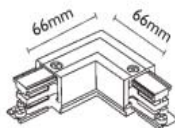

Код заказа	Наименование	Цвет
61301000011	BELSO-28B-L-W	☐ белый
61303000011	BELSO-28B-L-B	☒ черный
61304000011	BELSO-28B-L-G	☐ серый