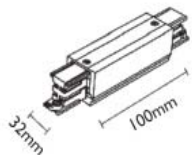

Заглушка шинпровода концевая

Код заказа	Наименование	Цвет
61301000005	BELSO-35B-W	□ белый
61303000005	BELSO-35B-B	■ черный
61304000005	BELSO-35B-G	■ серый

Соединитель шинпровода прямой внутренний

Код заказа	Наименование	Цвет
61301000004	BELSO-34B-W	□ белый
61303000004	BELSO-34B-B	■ черный
61304000004	BELSO-34B-G	■ серый

Соединитель
шинопровода
прямой наружный

Код заказа	Наименование	Цвет
61301000008	BELSO-26B-W	<input type="checkbox"/> белый
61303000008	BELSO-26B-B	<input checked="" type="checkbox"/> черный
61304000008	BELSO-26B-G	<input type="checkbox"/> серый