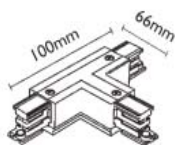

Соединитель
шинопровода
T-образный

Код заказа	Наименование	Цвет
61301000010	BELSO-32B-R1-W	☐ белый
61303000010	BELSO-32B-R1-B	☒ черный
61304000010	BELSO-32B-R1-G	☐ серый