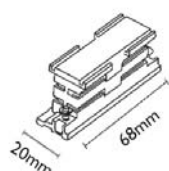

Соединитель шинпровода прямой внутренний

Код заказа	Наименование	Цвет
61301000004	BELSO-34B-W	□ белый
61303000004	BELSO-34B-B	■ черный
61304000004	BELSO-34B-G	■ серый