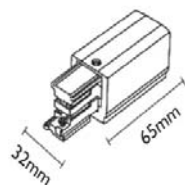

Токоввод шинпровода

Код заказа	Наименование	Цвет
61301000006	правый BELSO-24B-R-W	□ белый
61303000006	правый BELSO-24B-R-B	■ черный
61304000006	правый BELSO-24B-R-G	■ серый
61301000007	левый BELSO-24B-L-W	□ белый
61303000007	левый BELSO-24B-L-B	■ черный
61304000007	левый BELSO-24B-L-G	■ серый