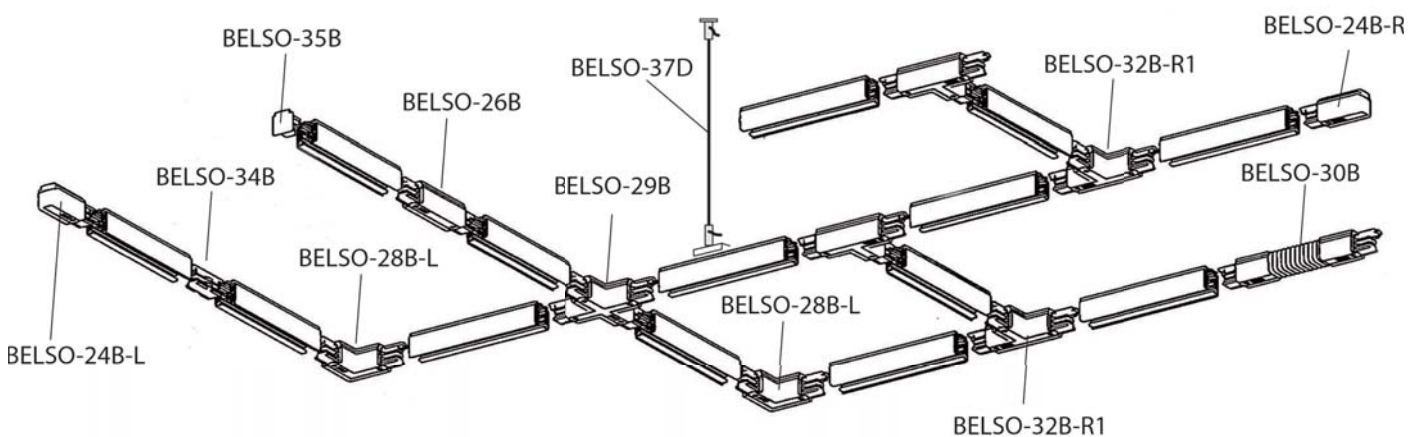

СВОБОДА ВЫБОРА

В шинопроводы BelSo могут быть установлены адаптеры типов MULTI Adapter и Universal Adapter различных производителей.

НЕОБХОДИМАЯ ДЛИНА

Стандартные длины шинопроводов BelSo - 2 и 3 метра. При необходимости шинопроводы можно легко отпилить до нужной длины на месте монтажа. Имеющиеся внутри шинопроводов медные провода не нужно загибать или обрабатывать после отпиливания.

Код заказа	Наименование	Цвет; Длина
61301000017	BELSO-19B-2M-W (1 м)	□ белый; 1 м
61303000017	BELSO-19B-2M-B (1 м)	■ черный; 1 м
61304000017	BELSO-19B-2M-G (1 м)	■ серый; 1 м
61301000018	BELSO-19B-3M-W (1,5 м)	□ белый; 1,5 м
61303000018	BELSO-19B-3M-B (1,5 м)	■ черный; 1,5 м
61304000018	BELSO-19B-3M-G (1,5 м)	■ серый; 1,5 м
61301000002	BELSO-19B-2M-W	□ белый; 2 м
61303000002	BELSO-19B-2M-B	■ черный; 2 м
61304000002	BELSO-19B-2M-G	■ серый; 2 м
61301000003	BELSO-19B-3M-W	□ белый; 3 м
61303000003	BELSO-19B-3M-B	■ черный; 3 м
61304000003	BELSO-19B-3M-G	■ серый; 3 м