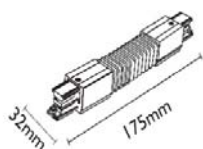

Соединитель
шинопровода
L-образный

Код заказа	Наименование	Цвет
61301000012	BELSO-30B-W	☐ белый
61303000012	BELSO-30B-B	☒ черный
61304000012	BELSO-30B-G	☐ серый