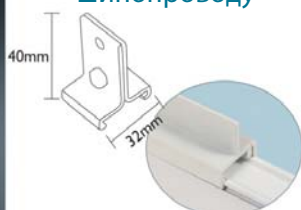

Скоба для крепления троса к шинпроводу

Код заказа	Наименование	Цвет
61301000031	BELSO-40A W	□ белый
61303000031	BELSO-40A B	■ черный
61304000031	BELSO-40A G	■ серый