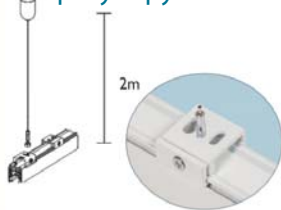

Комплект подвеса шинпровода регулируемый