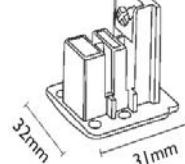

Заглушка шинпровода концевая

Код заказа	Наименование	Цвет
61301000005	BELSO-35B-W	□ белый
61303000005	BELSO-35B-B	■ черный
61304000005	BELSO-35B-G	■ серый